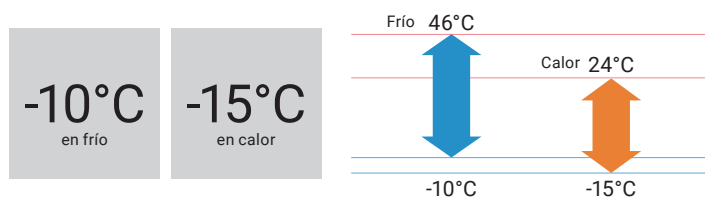

Suelo

Serie KV
Compacto
y Comfort

Ahorro energético elevado

La nueva unidad de suelo KV25 alcanza un SEER de 8,50 y la clasificación A+++ de eficiencia estacional en refrigeración.

Además, logra un SCOP mejorado de 4,30 y una clasificación A+ de eficiencia estacional en calefacción.

Instalación flexible y sencilla

Los modelos se pueden instalar directamente en el suelo, colgar en la parte inferior de la pared o bien empotrarse total o parcialmente.

Funcionamiento a baja temperatura ambiente