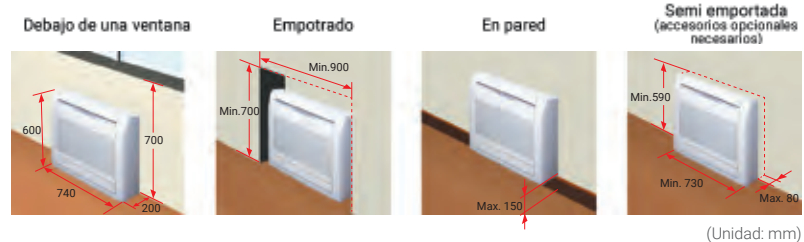

Suelo

Serie KV
Compacto
y Comfort

Ahorro energético elevado

La nueva unidad de suelo KV25 alcanza un SEER de 8,50 y la clasificación A+++ de eficiencia estacional en refrigeración.

Además, logra un SCOP mejorado de 4,30 y una clasificación A+ de eficiencia estacional en calefacción.

Instalación flexible y sencilla

Los modelos se pueden instalar directamente en el suelo, colgar en la parte inferior de la pared o bien empotrarse total o parcialmente.

Funcionamiento a baja temperatura ambiente